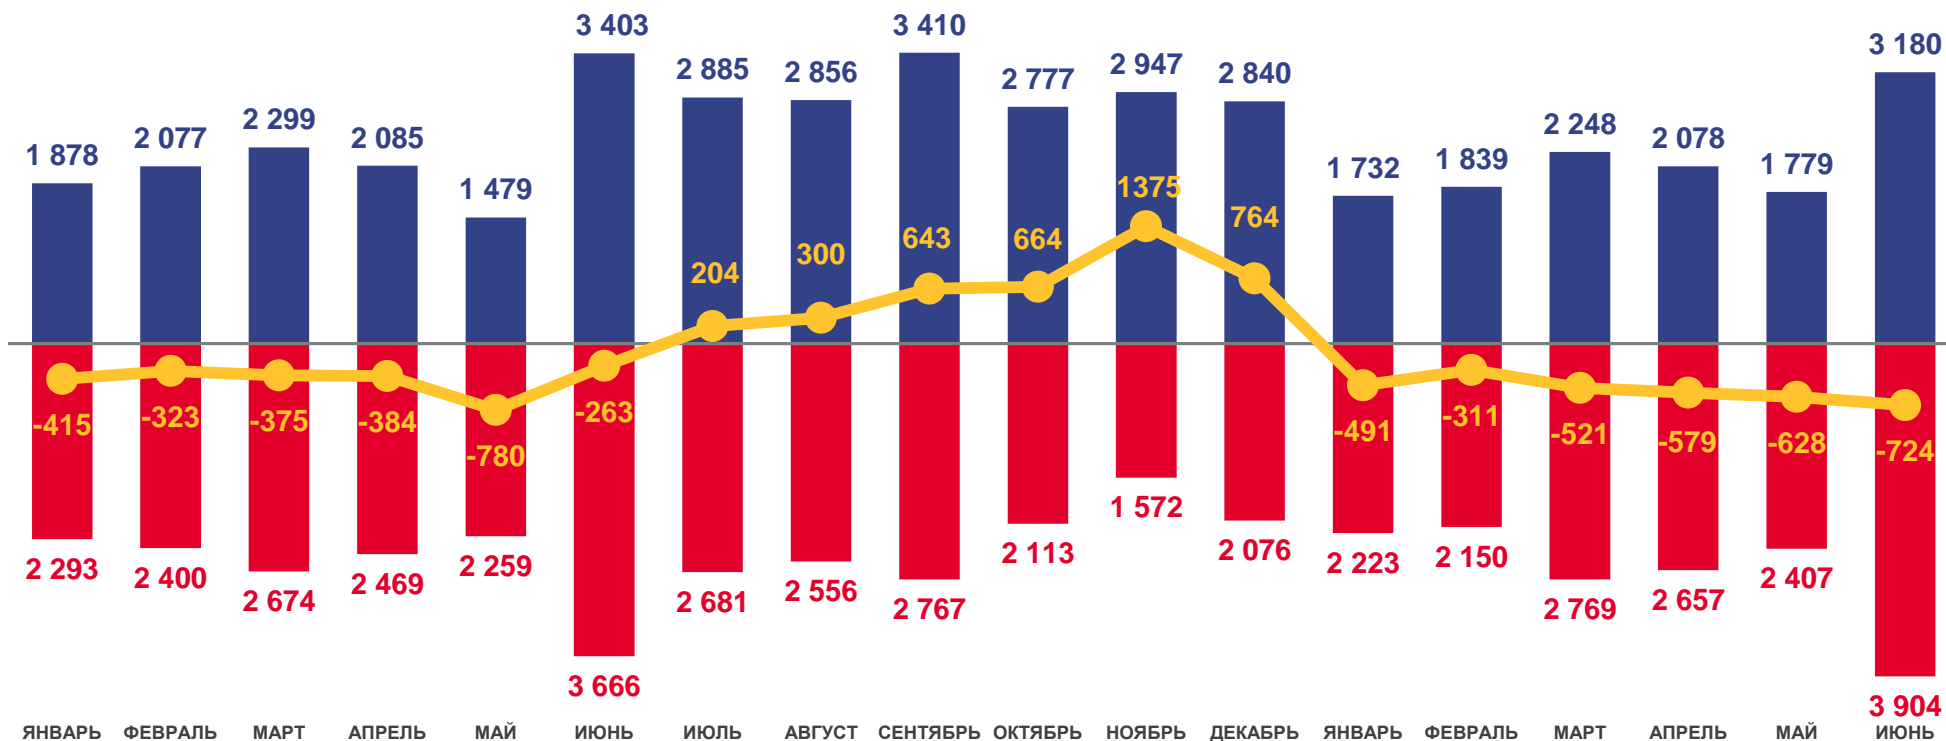

январь — июнь 2022 года

- 01 Общие итоги миграции населения Смоленской области
- 02 Число прибывших
- 03 Число выбывших
- 04 Миграционный прирост, убыль
- 05 Направления миграции

* Ежемесячные данные оперативной статистики

ОБЩИЕ ИТОГИ МИГРАЦИИ НАСЕЛЕНИЯ СМОЛЕНСКОЙ ОБЛАСТИ

ЧЕЛОВЕК

2022 ГОД

январь – июнь 2022 года

ПРИБЫВШИХ

12 856

ВЫБЫВШИХ

16 110

МИГРАЦИОННАЯ УБЫЛЬ

-3 254

■ Число прибывших

■ Число выбывших

— Миграционный прирост (+), убыль (-)

ЧИСЛО ПРИБЫВШИХ ЧЕЛОВЕК

2022 ГОД

январь – июнь 2022 года