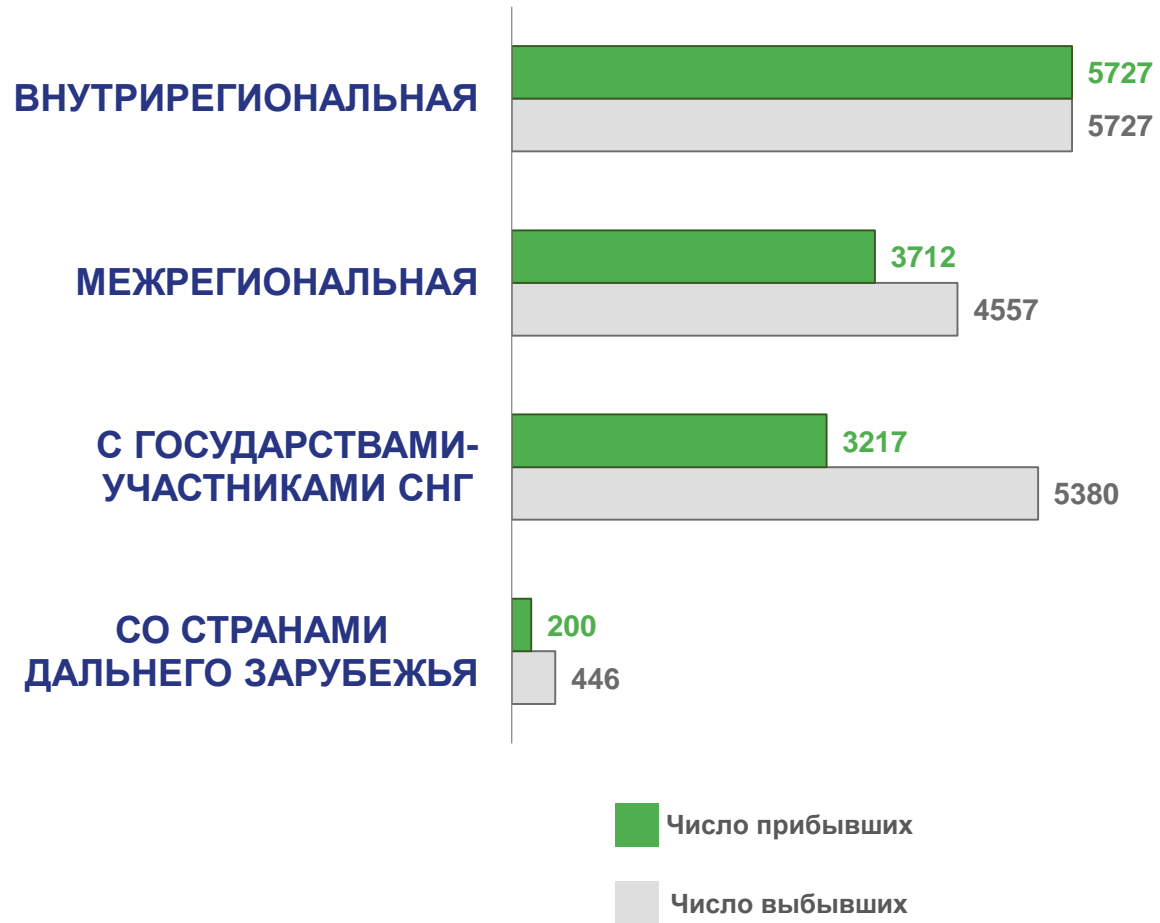

ЧЕЛОВЕК

2022 ГОД

январь – июнь 2022 года

ЧЕЛОВЕК

-3 254

В РАСЧЁТЕ НА 1000 ЧЕЛ.

-7,2

2022

2021

2020

НАПРАВЛЕНИЯ МИГРАЦИИ

ЯНВАРЬ-ИЮНЬ; ЧЕЛОВЕК

МИГРАЦИОННАЯ УБЫЛЬ (-)