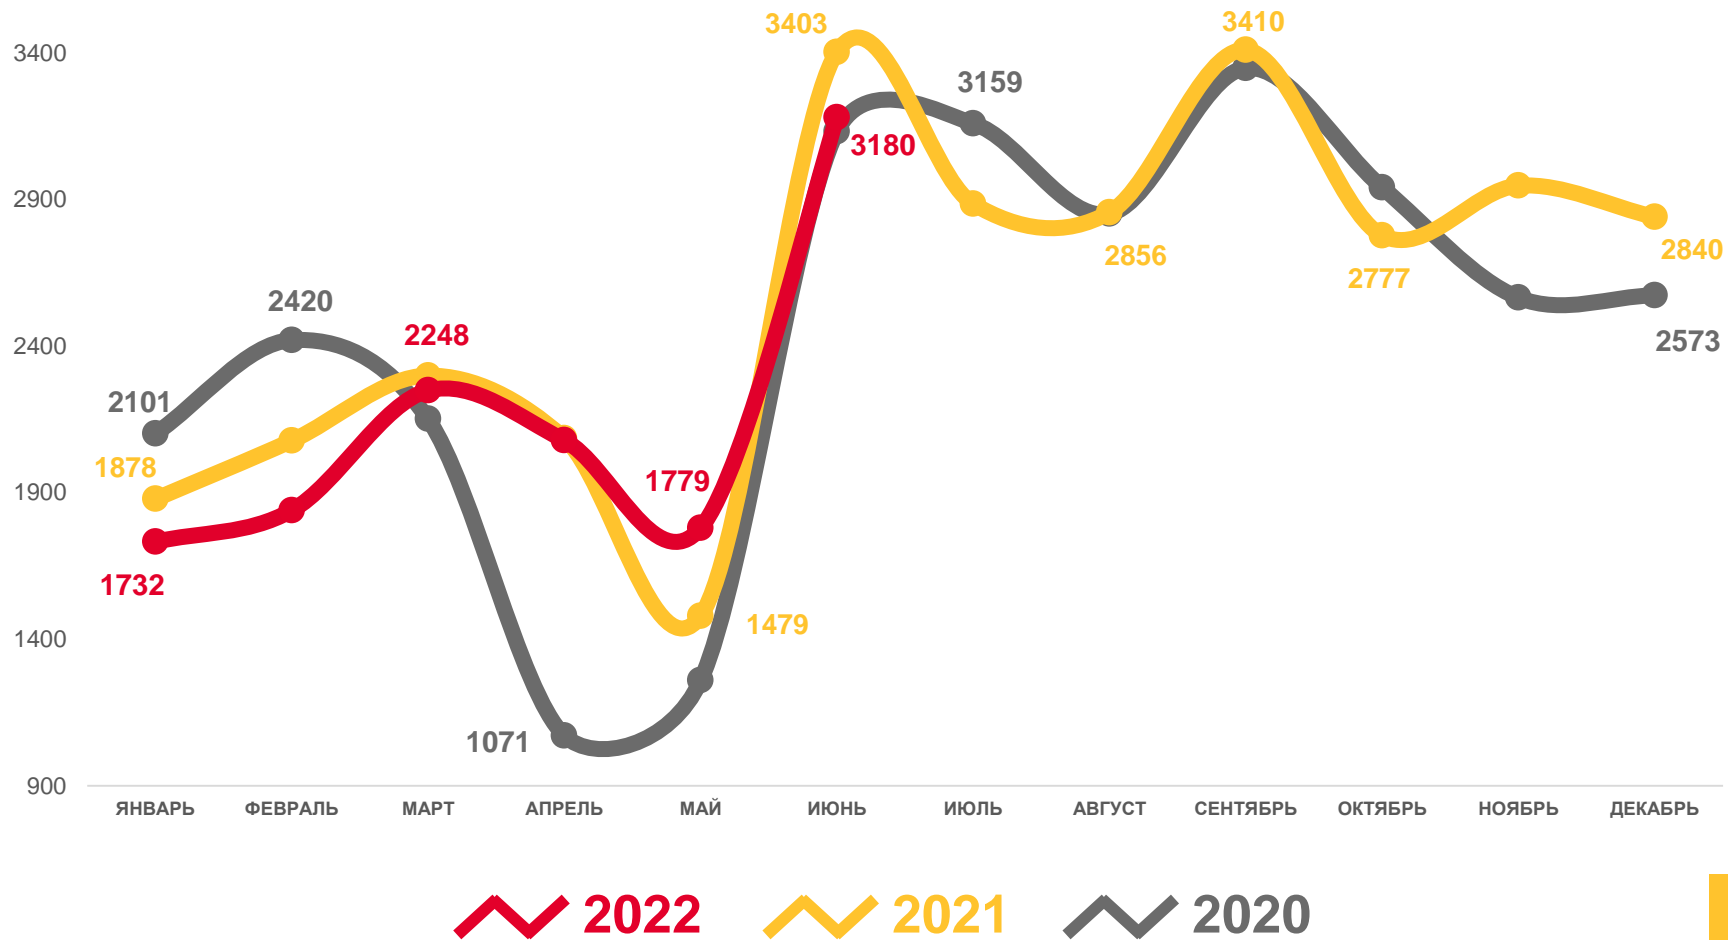

ОБЩИЕ ИТОГИ МИГРАЦИИ НАСЕЛЕНИЯ СМОЛЕНСКОЙ ОБЛАСТИ

ЧЕЛОВЕК

2022 ГОД

январь – июнь 2022 года

ПРИБЫВШИХ

12 856

ВЫБЫВШИХ

16 110

МИГРАЦИОННАЯ УБЫЛЬ

-3 254

■ Число прибывших

■ Число выбывших

— Миграционный прирост (+), убыль (-)

ЧИСЛО ПРИБЫВШИХ ЧЕЛОВЕК

2022 ГОД

январь – июнь 2022 года

ЧЕЛОВЕК

12 856

В РАСЧЁТЕ НА 1000 ЧЕЛ.

28,6

ЧИСЛО ВЫБЫВШИХ

ЧЕЛОВЕК

2022 ГОД

январь – июнь 2022 года

2021

2020

НАПРАВЛЕНИЯ МИГРАЦИИ

ЯНВАРЬ-ИЮНЬ; ЧЕЛОВЕК

МИГРАЦИОННАЯ УБЫЛЬ (-)