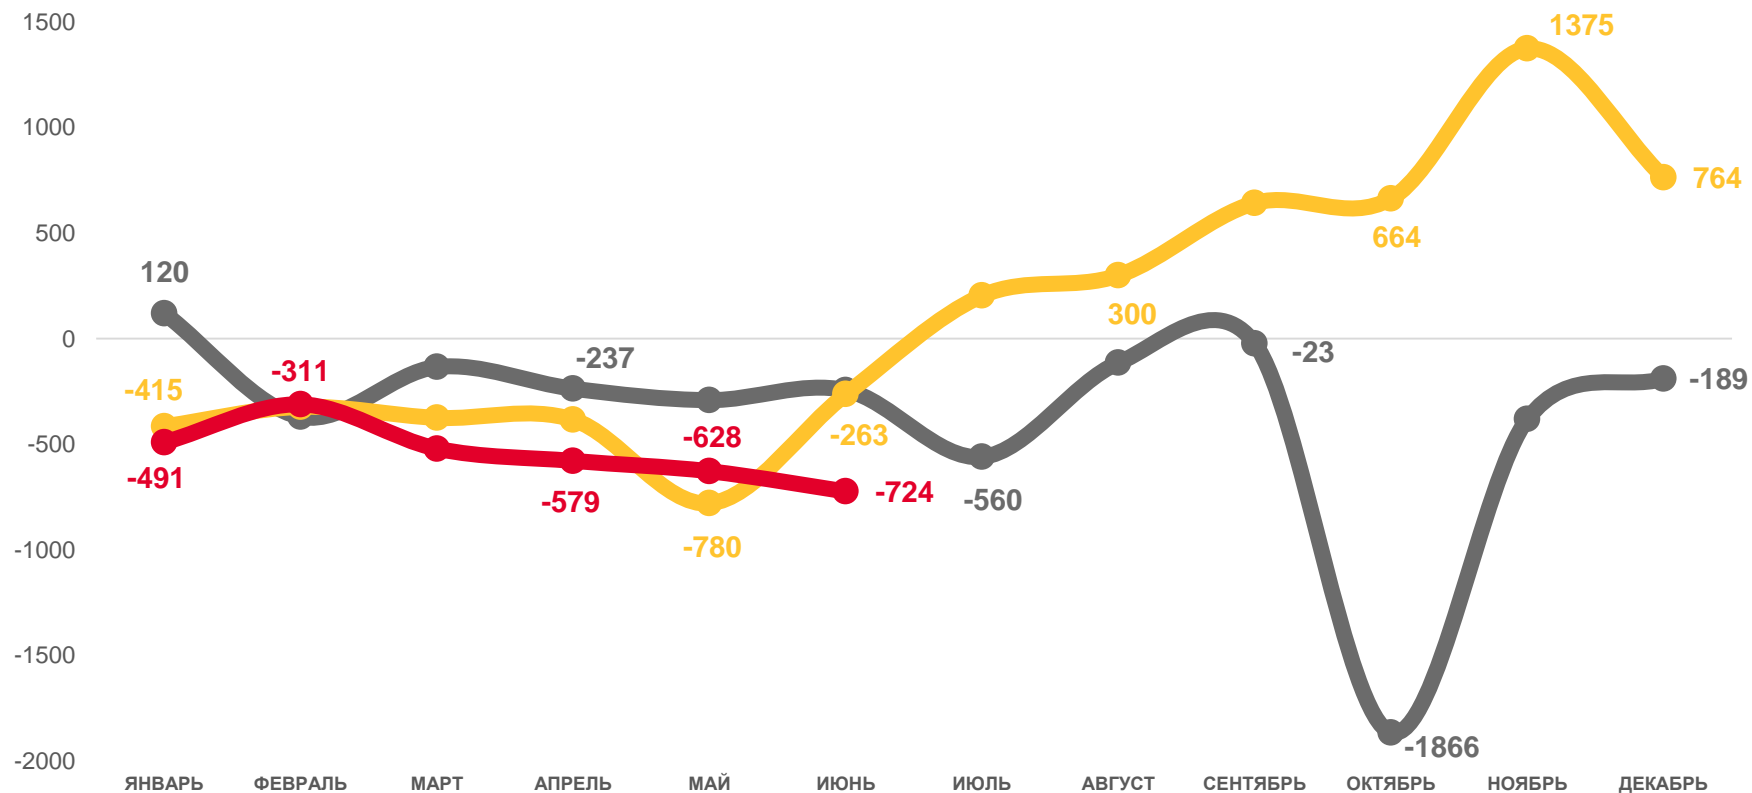

ЧЕЛОВЕК

16 110

В РАСЧЁТЕ НА 1000 ЧЕЛ.

35,9

2022

2021

2020

МИГРАЦИОННЫЙ ПРИРОСТ (+), УБЫЛЬ (-)

ЧЕЛОВЕК

2022 ГОД

январь – июнь 2022 года

ЧЕЛОВЕК

-3 254

В РАСЧЁТЕ НА 1000 ЧЕЛ.

-7,2

2022

2021

2020

НАПРАВЛЕНИЯ МИГРАЦИИ

ЯНВАРЬ-ИЮНЬ; ЧЕЛОВЕК

МИГРАЦИОННАЯ УБЫЛЬ (-)