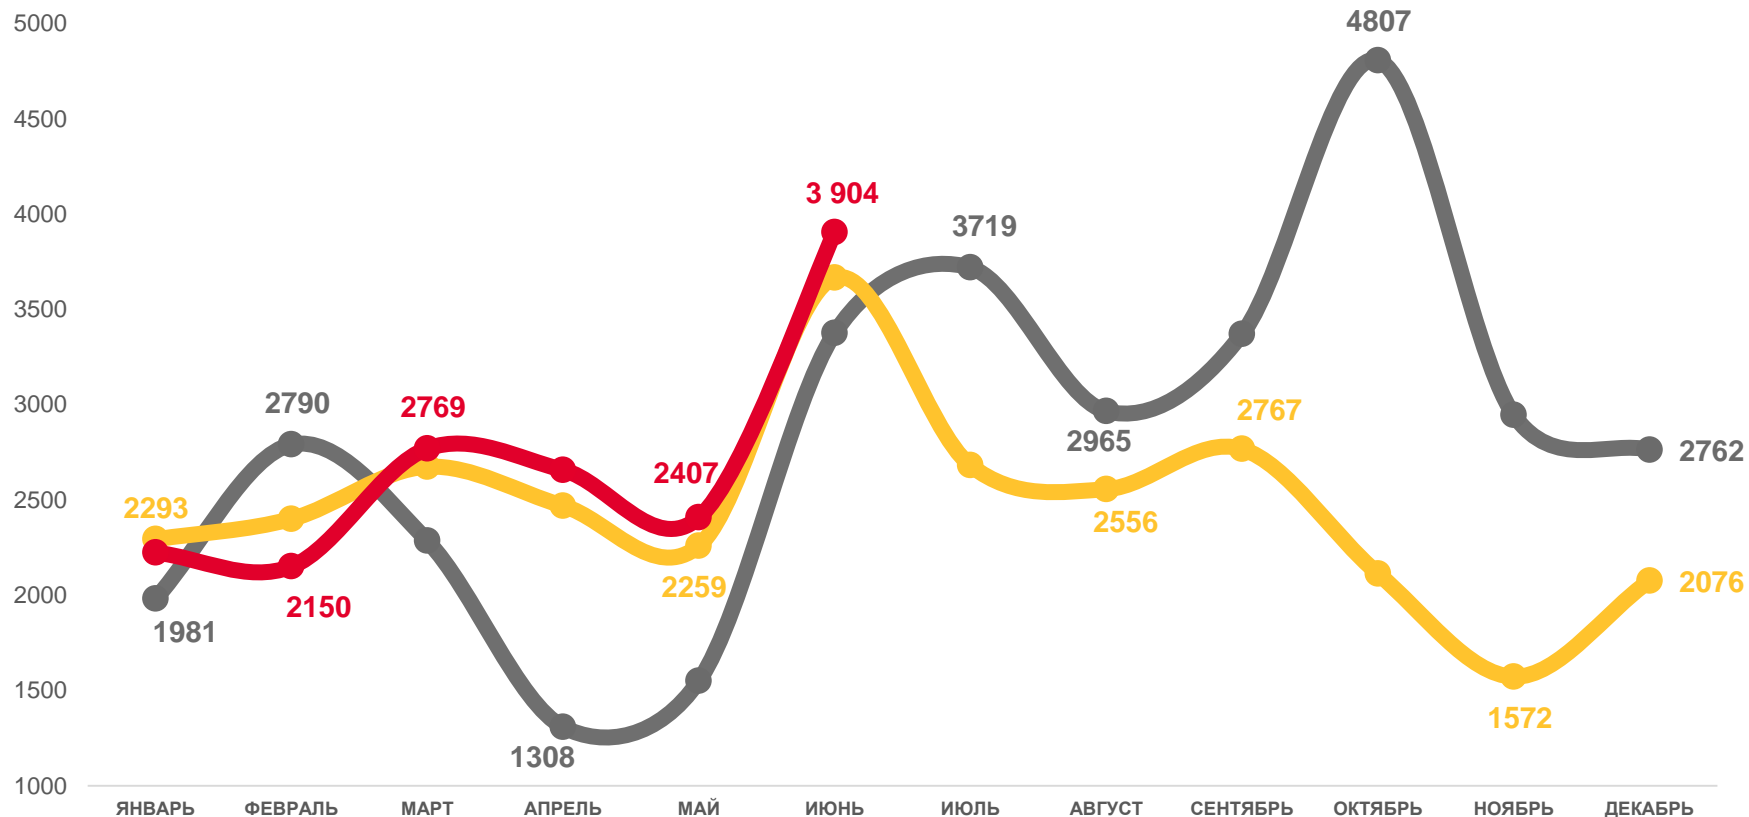

МИГРАЦИОННАЯ УБЫЛЬ

-3 254

■ Число прибывших

■ Число выбывших

— Миграционный прирост (+), убыль (-)

ЧИСЛО ПРИБЫВШИХ ЧЕЛОВЕК

2022 ГОД

январь – июнь 2022 года

ЧЕЛОВЕК

12 856

В РАСЧЁТЕ НА 1000 ЧЕЛ.

28,6

ЧИСЛО ВЫБЫВШИХ

ЧЕЛОВЕК

2022 ГОД

январь – июнь 2022 года

ЧЕЛОВЕК

16 110

В РАСЧЁТЕ НА 1000 ЧЕЛ.

35,9

2022

2021

2020

МИГРАЦИОННЫЙ ПРИРОСТ (+), УБЫЛЬ (-)

2021

2020

НАПРАВЛЕНИЯ МИГРАЦИИ

ЯНВАРЬ-ИЮНЬ; ЧЕЛОВЕК

МИГРАЦИОННАЯ УБЫЛЬ (-)